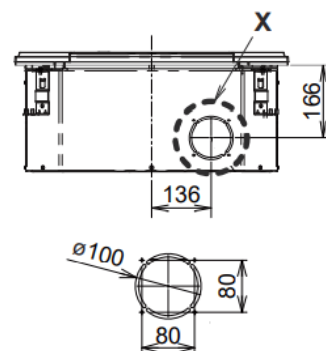

Vue de détail X

Accessoires en option

CZ-RTC6BL

Télécommande filaire

Télécommande filaire CONEX avec Bluetooth®

CZ-RTC6

Télécommande filaire

Télécommande filaire CONEX

CZ-RTC5B

Télécommande filaire

Télécommande filaire avec fonction Econavi et

CZ-RWS3 + CZ-RWR3

Télécommande sans fil

Télécommande infrarouge et récepteur

PAW-RE2C4-MOD-BK

Télécommande

Commande tactile avec Modbus RS-485, noire

PAW-RE2D4-WH

Télécommande

Commande tactile et 2 entrées numériques, blanche

PAW-RE2D4-BK

Télécommande

Commande tactile et 2 entrées numériques, noire

CZ-CENS1

Capteur Econavi

Capteur Econavi pour les économies d'énergie

CZ-CGLSC1

Détecteur

Détecteur de fuite de réfrigérant R32 de Panasonic

Assistance et commandes de pièces détachées
N° HOTLINE : 0 892 183 184 (0,8 € / min)
hotline.pro@panasonicproclub.com

Données non contractuelles fournies à titre indicatif

Retrouvez l'ensemble des spécifications et documentations sur le Panasonic

PRO Club

www.panasonicproclub.com/FR_fr

Suivez-nous sur les réseaux sociaux

www.aircon.panasonic.eu/FR_fr/