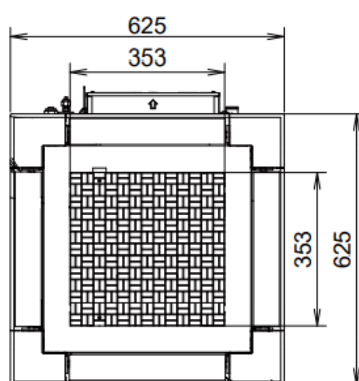

Vue de détail X

Accessoires en option

CZ-RTC6BL

Télécommande filaire

Télécommande filaire CONEX avec Bluetooth®

CZ-RTC6

Télécommande filaire

Télécommande filaire CONEX

CZ-RTC5B

Télécommande filaire

Télécommande filaire avec fonction Econavi et

CZ-RWS3 + CZ-RWR3

Télécommande sans fil

Télécommande infrarouge et récepteur

PAW-RE2C4-MOD-BK

Télécommande

Commande tactile avec Modbus RS-485, noire

PAW-RE2D4-WH

Télécommande

Commande tactile et 2 entrées numériques, blanche

PAW-RE2D4-BK

Télécommande

Commande tactile et 2 entrées numériques, noire

CZ-CENS1

Capteur Econavi

Capteur Econavi pour les économies d'énergie

CZ-CGLSC1

Détecteur

Détecteur de fuite de réfrigérant R32 de Panasonic

Assistance et commandes de pièces détachées
N° HOTLINE : 0 892 183 184 (0,8 € / min)
hotline.pro@panasonicproclub.com

Données non contractuelles fournies à titre indicatif

Retrouvez l'ensemble des spécifications et documentations sur le Panasonic

PRO Club

www.panasonicproclub.com/FR_fr

Suivez-nous sur les réseaux sociaux

www.aircon.panasonic.eu/FR_fr/