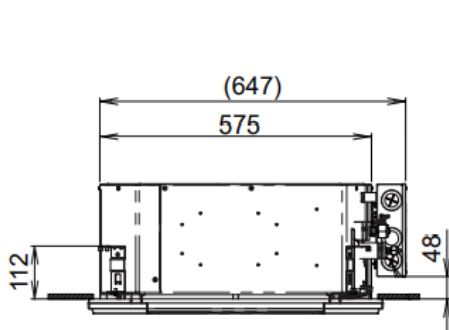

Vue de détail X

Accessoires en option

CZ-RTC6BL

Télécommande filaire

Télécommande filaire CONEX avec Bluetooth®

CZ-RTC6

Télécommande filaire

Télécommande filaire CONEX

CZ-RTC5B

Télécommande filaire

Télécommande filaire avec fonction Econavi et

CZ-RWS3 + CZ-RWR3

Télécommande sans fil

Télécommande infrarouge et récepteur

PAW-RE2C4-MOD-BK

Télécommande

Commande tactile avec Modbus RS-485, noire

PAW-RE2D4-WH

Télécommande

Commande tactile et 2 entrées numériques, blanche

PAW-RE2D4-BK

Télécommande

Commande tactile et 2 entrées numériques, noire

CZ-CENS1

Capteur Econavi

Capteur Econavi pour les économies d'énergie

CZ-CGLSC1

Détecteur

Détecteur de fuite de réfrigérant R32 de Panasonic

Assistance et commandes de pièces détachées
N° HOTLINE : 0 892 183 184 (0,8 € / min)
hotline.pro@panasonicproclub.com

Données non contractuelles fournies à titre indicatif

Retrouvez l'ensemble des spécifications et documentations sur le Panasonic

PRO Club

www.panasonicproclub.com/FR_fr

Suivez-nous sur les réseaux sociaux

www.aircon.panasonic.eu/FR_fr/