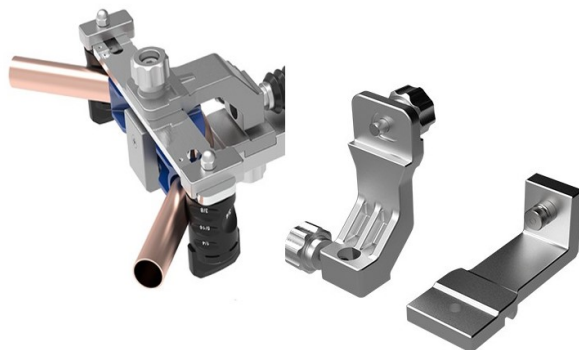

TF-VTBRK

Kit de cintrage inverse pour cintruse à batterie

Permet à la cintruse autonome à batterie VALUE TF-VTB22L de cintrer en sens inverse
Le kit BRK se range dans la mallette de la cintruse à batterie.